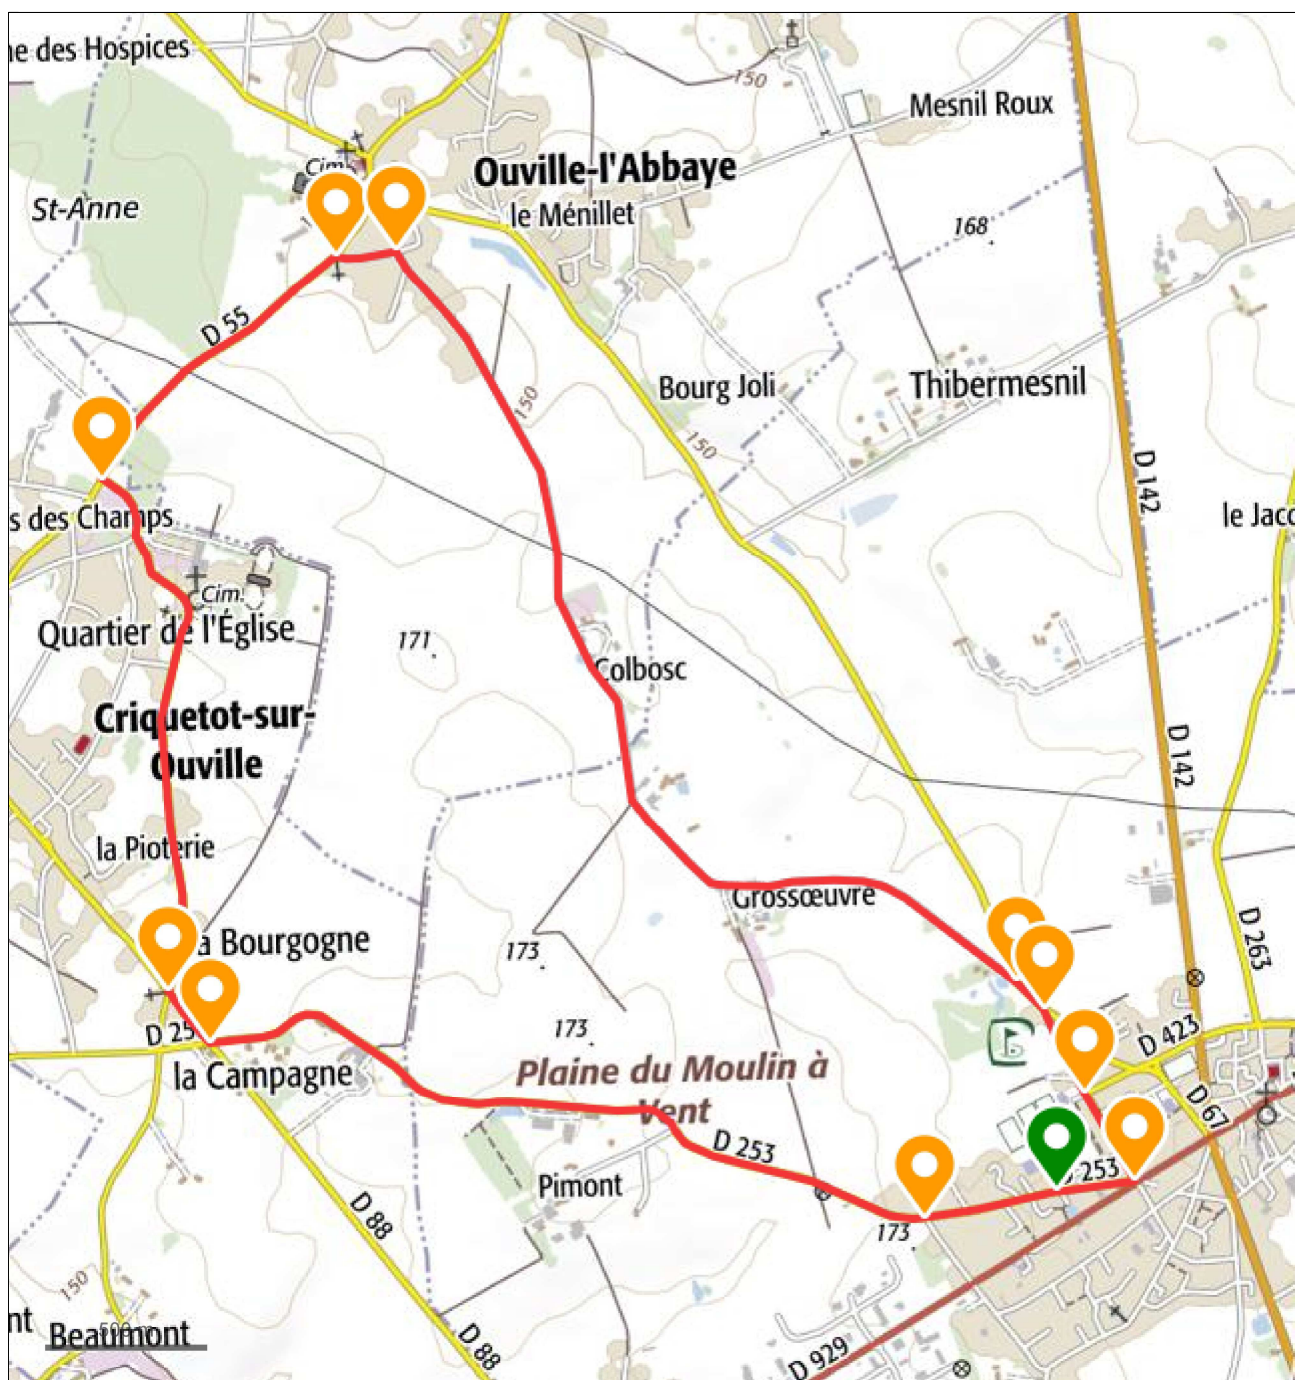

## Parcours des 10 km de Yerville

Départ et arrivée : CRJS de Yerville (balise verte) 10 balises jaunes représentant 10 intersections